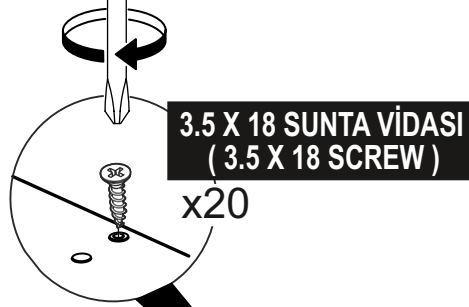

### ASSEMBLY GUIDE

<b>3.5 X 18 SUNTA VİDASI x 20</b> ( 3.5X18 SCREW )	<b>KATLANIR AYAK X 4</b> ( FURNITURE LEG )

**3.5 X 18 SUNTA VİDASI**  
( 3.5 X 18 SCREW )  
x20