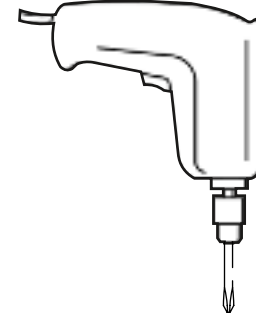

GUSTO LAPTOP SEHPASI

KURULUM ŐEMASI

ASSEMBLY GUIDE